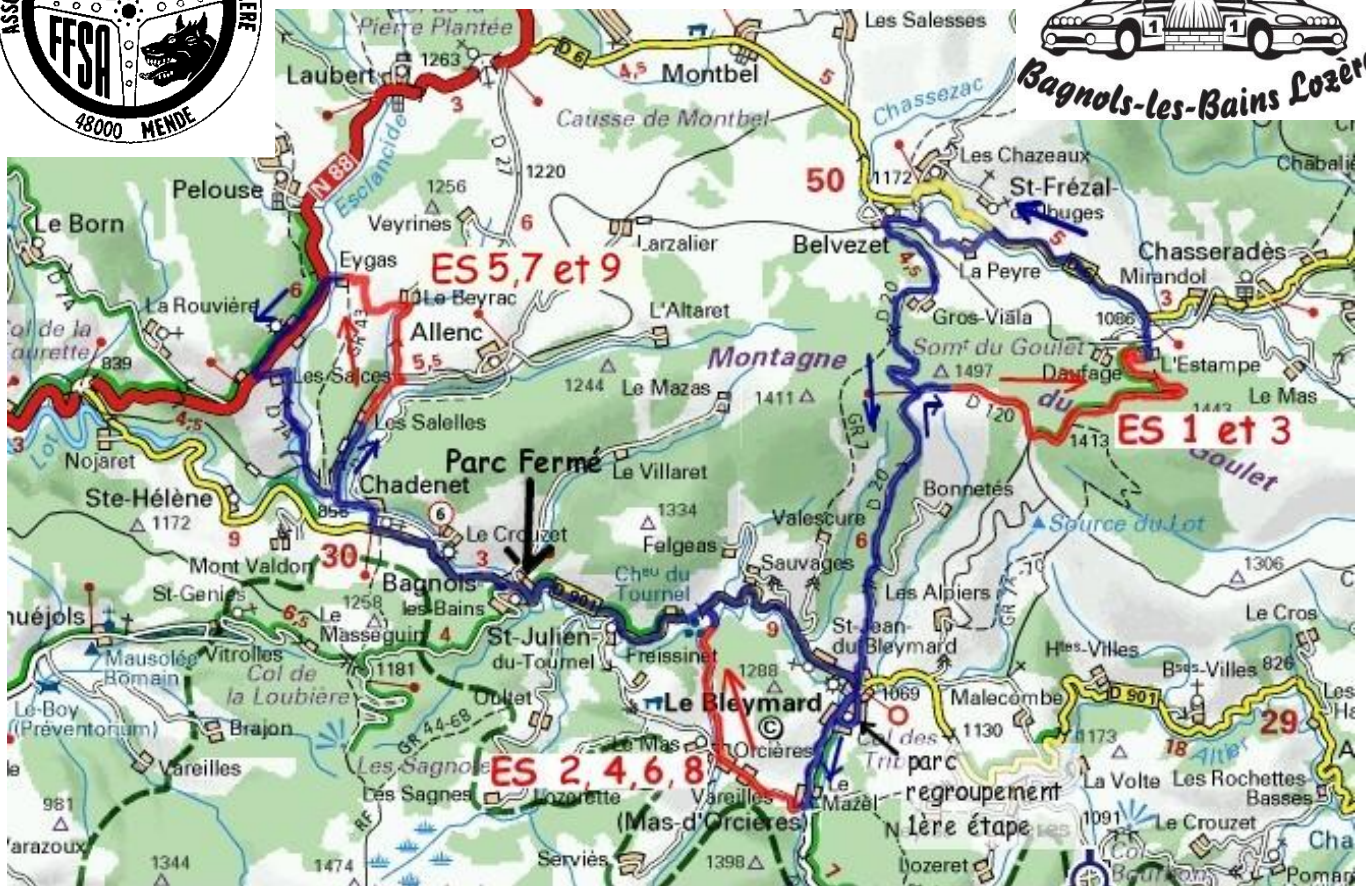

# 8<sup>ème</sup> rallye de Bagnols les Bains 1 et 2 aout 2009

## Samedi

Départ Bagnols les bains	12h00
ES1: le Goulet / Estampe	12h30
ES2: Orcières	13h15
ES3: le Goulet / Estampe	15h00
ES4: Orcières	15h50
ES5: le Beyrac	18h30
ES6: Orcières	19h35
ES7: le Beyrac	20h35
ES8: Orcières	21h45
ES9: le Beyrac	22h35

## Dimanche

Remise des prix	11h00
-----------------	-------